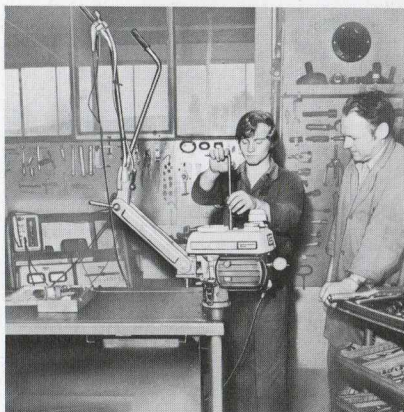

Gutbrod-Maschinen werden im Inland von über 700 Servicestellen gepflegt und gewartet. Mehr als 50 Vertragshändler und mehrere hundert Fachhandelsbetriebe führen ein gut sortiertes Ersatzteil-Lager.

Gutbrod-Werke GmbH
Postfach 60
6601 Saarbrücken-Bübingen